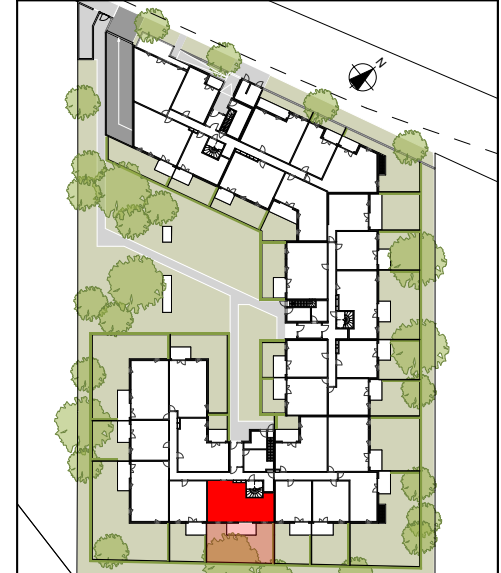

Les jardins de Joséphine

223 chemin de Ramelet-Moundi - 31100 Toulouse (adresse provisoire)

BATIMENT :	C
NIVEAU :	RDC
TYPE :	T3
APPARTEMENT :	001

SURFACES HABITABLES (m²) :

Entrée + PL	4,15
Séjour - Cuisine	26,88
Chambre 1 + PL	12,37
Chambre 2 + PL	11,77
Salle de bain	4,60
WC	1,66

TOTAL : **61,43**

Terrasse	10,48
Jardin	68,07

Légende

CH. : Chaudière	Cloison amovible
TE : Tableau électrique	Poutre
Soffite ou faux plafond	Tuiles